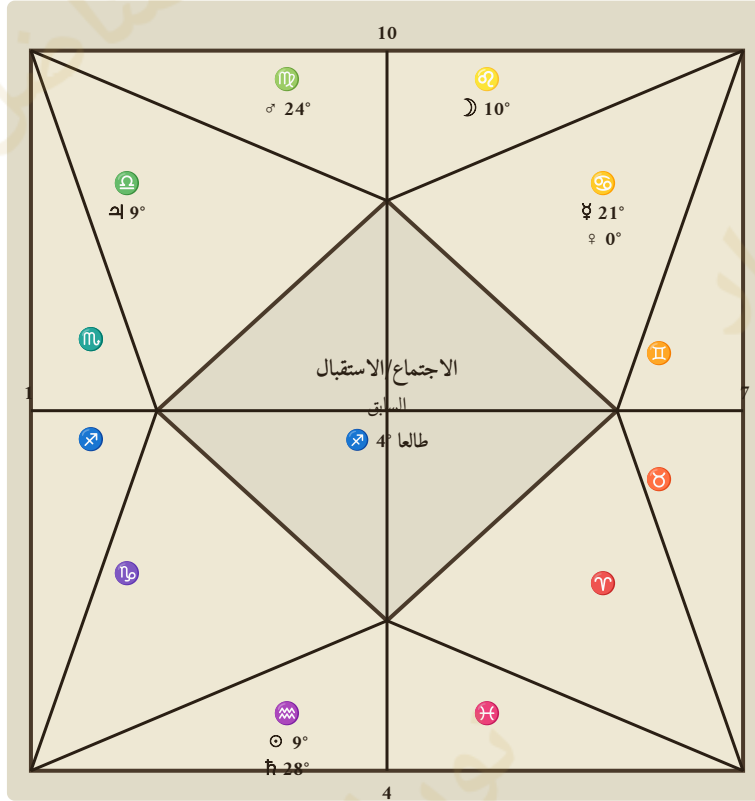

♌ 9°51' — الاسد

الموضع

♋ 4°53'

طالع الاجتماع/الاستقبال

☉ الشمس

حاکم الاجتماع/الاستقبال

تصحيح الطالع (النودار) طريقة لتصحيح درجة الطالع عند عدم التأكد من وقت الولادة الدقيق.

1. خذ الاقتران او الاستقبال السابق للولادة (اقتران او استقبال).
2. اذا اقتران: اعتمد درجة الاقتران. اذا استقبال: اعتمد درجة النير الذي كان فوق الارض وقت الولادة.
3. احسب مبرز تلك الدرجة بالحفظ الخمسة (بيت + شرف + مثلثة + حد + اتصال).
4. انظر اين يقع هذا المبرز في خارطة الميلاد — الدرجة التي يحتلها داخل برجه هي الدرجة الحقيقية للطالع.
5. اذا كانت هذه الدرجة اقرب لـ وسط السماء منها للطالع فتصحح وسط السماء بدلا من الطالع.

Σ	يتصل	حد 9°	مثلثة	شرف الاسد	بيت الاسد	موقعه وقت الاجتماع/الاستقبال	الكوكب
3	✓	—	✓	—	✓	9° الدلو	☉ الشمس ◀
0	—	—	—	—	—	10° الاسد	☾ القمر
0	—	—	—	—	—	21° السرطان	♀ عطارد
1	—	✓	—	—	—	0° السرطان	♀ الزهرة
0	—	—	—	—	—	24° السنبله	♁ المريخ
1	✓	—	—	—	—	9° الميزان	♃ المشتري
1	✓	—	—	—	—	28° الدلو	♆ زحل