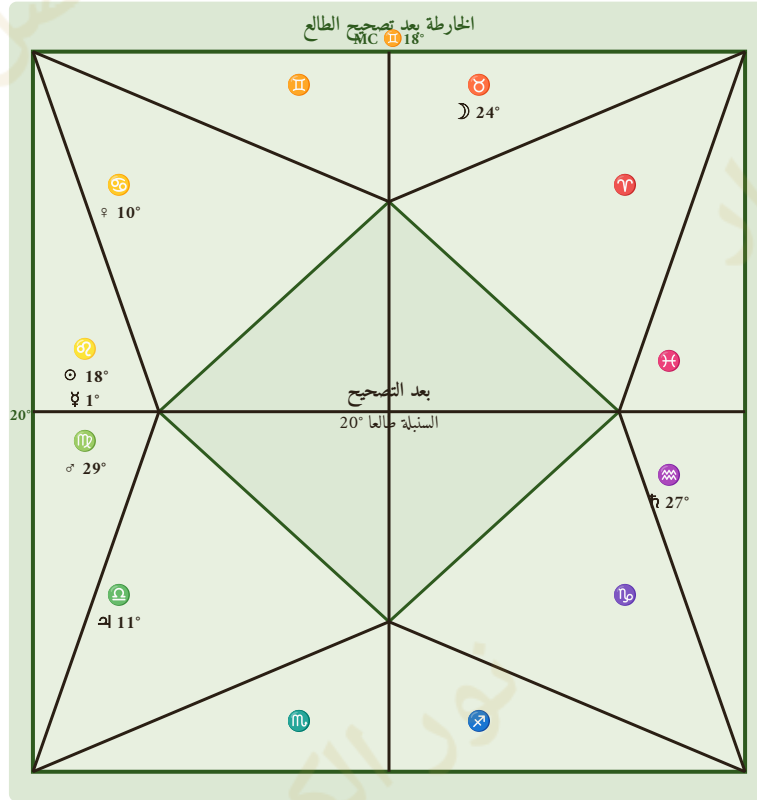

الزاوية	درجتها الحالية	درجة المبتز	الفرق	النتيجة
الطالع	20°	18°	2°	
وسط السماء	19°	18°	1°	◀ تصحيح

النتيجة

التصحيح يغير وسط السماء

وسط السماء	قبل التصحيح	بعد التصحيح	الفرق
وسط السماء	19° الجوزاء	18° الجوزاء	1.5°

● سهم السعادة والعقد

26° الجوزاء — العاشر

19° الجدي

⊕ سهم السعادة

☉ العقدة الشمالية