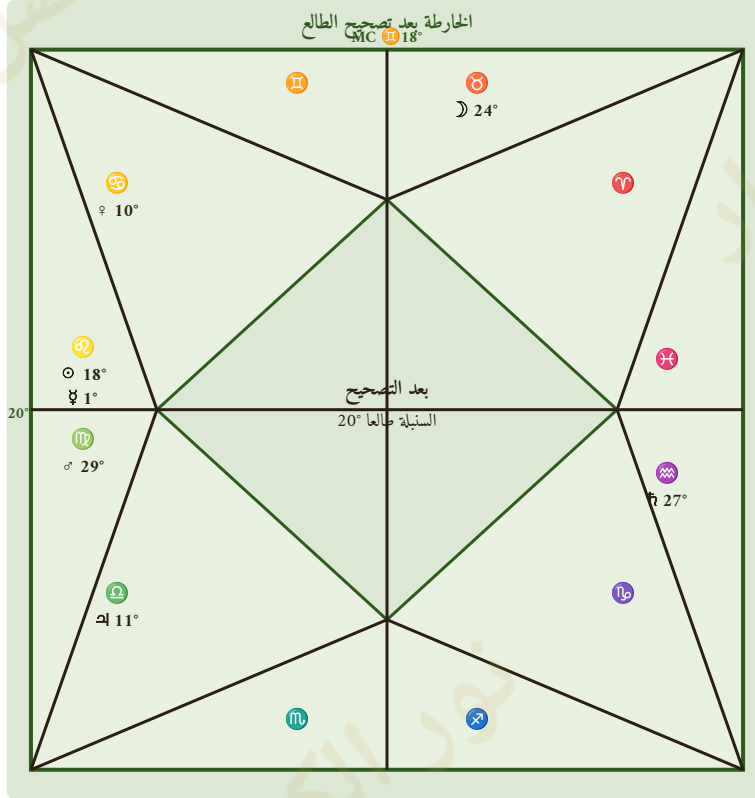

المبرز: ☉ الشمس بمجموع 3 من 5 حظوظ

ملاحظة: الحظوظ الاربعة الاولى (بيت/شرف/مثلثة/حد) من خصائص الدرجة نفسها. الحظ الخامس (الاتصال) يعتمد على مواقع الكواكب وقت الاجتماع/الاستقبال.

الخطوة 3: درجة المبرز في خارطة الميلاد

تحدد الدرجة الدقيقة التي يحتلها المبرز في البرج الذي يتواجد فيه وقت الولادة. هذه الدرجة هي الدرجة الحقيقية للطالع.

☉ في خارطة الميلاد عند: 18° الاسد

الدرجة داخل برجه: 18°

الخطوة 4: المقارنة — تصحيح الطالع ام وسط السماء؟

اذا كانت المسافة بين درجة المبرز ودرجة وسط السماء اقل من مسافتها عن الطالع فتصحح وسط السماء بدلا من الطالع.

الزاوية	درجتها الحالية	درجة المبتز	الفرق	النتيجة
الطالع	20°	18°	2°	
وسط السماء	19°	18°	1°	◀ تصحيح

النتيجة

التصحيح يغير وسط السماء

وسط السماء	قبل التصحيح	بعد التصحيح	الفرق
وسط السماء	19° الجوزاء	18° الجوزاء	1.5°

☉ سهم السعادة والعقد

26° الجوزاء — العاشر

☉ سهم السعادة

19° الجدي

☾ العقدة الشمالية