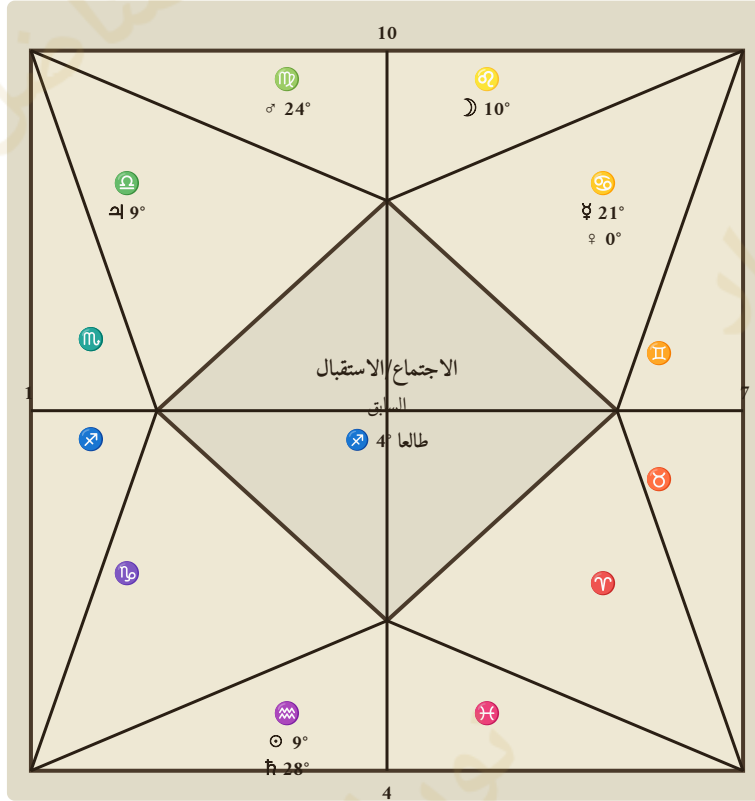

استقبال — بدر ♄

النوع

1993/8/2

التاريخ

11:29:44

الوقت (غرينتش)

♌ 9°51' — الاسد

الموضع

♋ 4°53'

طالع الاجتماع/الاستقبال

☉ الشمس

حاکم الاجتماع/الاستقبال